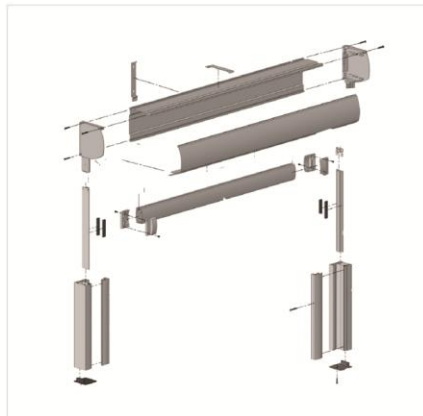

LE SCREEN ZIPPÉ

- Fermeture latérale par le système zip.
- Forte résistance au vent.
- Facilité d'assemblage et d'utilisation.

SOLUTIONS DE MANOEUVRES