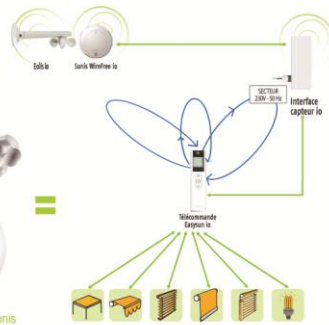

AUTOMATISME SOLEIL

Comment ça marche ?

Une télécommande associée à un capteur, et le pilotage de vos produits Somfy devient un jeu d'enfant.