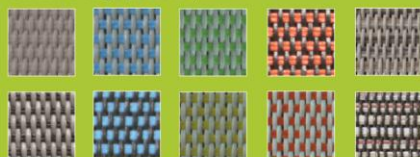

GUIDAGE PAR COULISSES

- Guidage de la barre de charge par coulisses en aluminium filé, coloris identique au caisson.
- Fixation de la coulisse par clippage invisible.
- Bouchon de coulisse intérieur.
- Coffre de 85 mm ou 100 mm selon la hauteur et le type de store.

QUELQUES TOILES

Screen Design (intérieur)

Natté 4503 (intérieur / extérieur)

LE SCREEN ZIPPÉ

- Fermeture latérale par le système zip.
- Forte résistance au vent.
- Facilité d'assemblage et d'utilisation.

SOLUTIONS DE MANOEUVRES